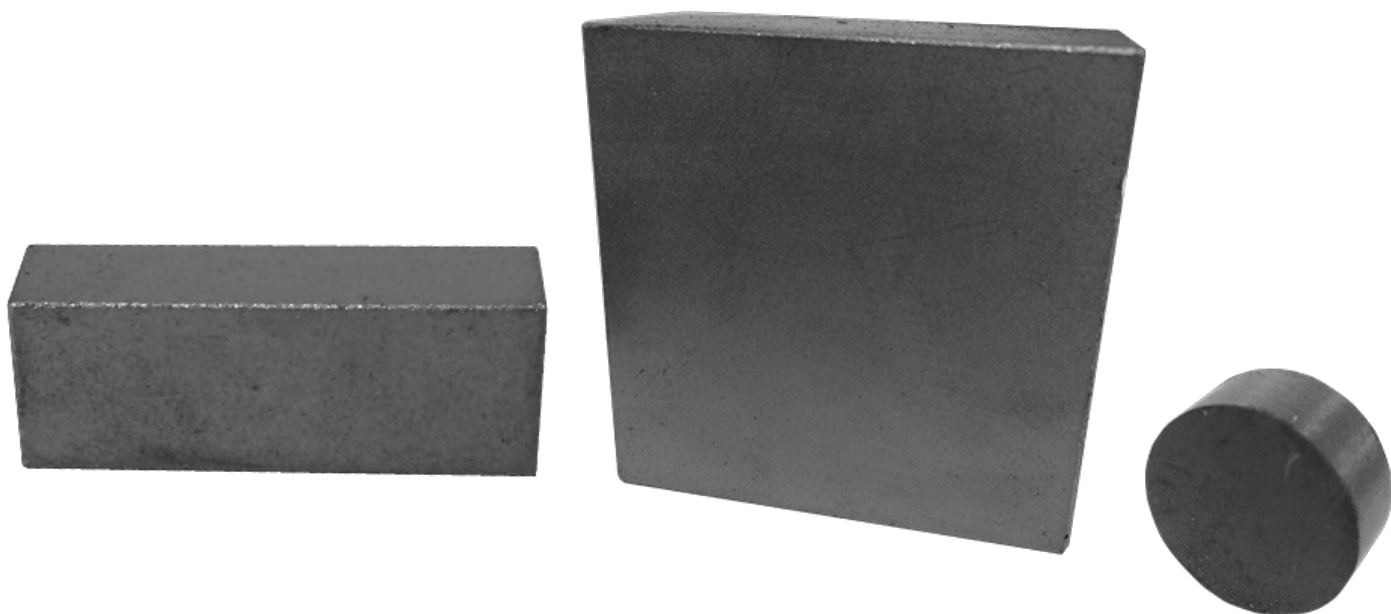

OXI[®]
IMAG
ÍMÃS E EQUIPAMENTOS MAGNÉTICOS

Ímãs de Samário-Cobalto

Alta força magnética e resistência a corrosão, dispensando o uso de revestimento. Suportam temperaturas entre 250 °C até 350 °C.

Sua aplicação é diversa, porém é muito utilizado em motores de alta performance, servomotores, equipamentos de ressonância magnética, moldes de injeção plástica, equipamentos de separação ferrosa para materiais com temperaturas elevadas, e etc.